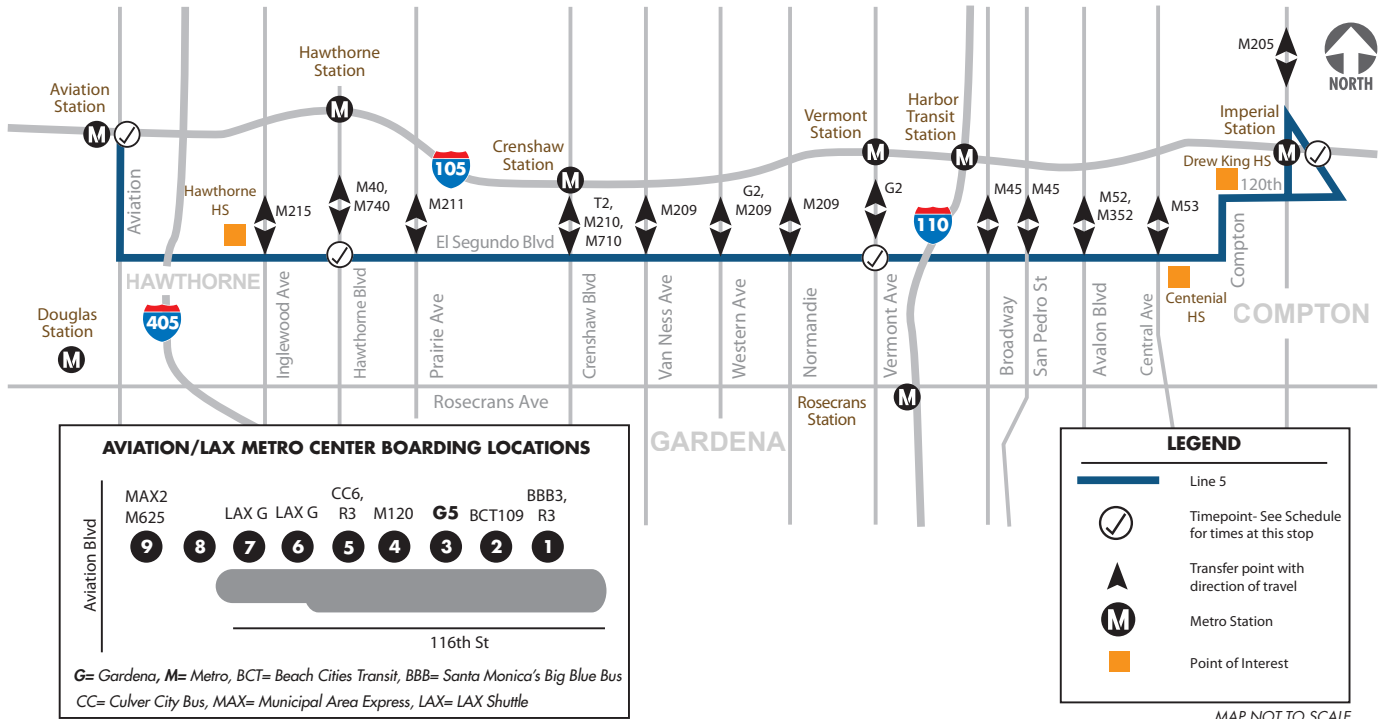

LINE 5

GARDENA MUNICIPAL BUS LINES

Light Type = AM **Bold Type = PM**

WEEKDAY EASTBOUND

Aviation Green Line Station	El Segundo & Hawthorne	El Segundo & Vermont	Imperial Rosa Parks Station
5:25	5:37	5:49	5:59
5:55	6:07	6:19	6:29
6:25	6:37	6:49	6:59
6:55	7:07	7:19	7:29
7:25	7:37	7:49	7:59
7:55	8:07	8:19	8:29
8:25	8:37	8:49	8:59
8:55	9:07	9:19	9:29
9:25	9:37	9:49	9:59
9:55	10:07	10:19	10:29
10:25	10:37	10:49	10:59
10:55	11:07	11:19	11:29
11:25	11:37	11:49	11:59
11:55	12:07	12:19	12:29
12:25	12:37	12:49	12:59
12:55	1:07	1:19	1:29
1:25	1:37	1:49	1:59
1:55	2:07	2:19	2:29
2:25	2:37	2:49	2:59
2:55	3:07	3:19	3:29
3:25	3:37	3:49	3:59
3:55	4:07	4:19	4:29
4:25	4:37	4:49	4:59
4:55	5:07	5:19	5:29
5:25	5:37	5:49	5:59
5:55	6:07	6:19	6:29
6:25	6:37	6:49	6:59
6:55	7:07	7:19	7:29
7:25	7:37	7:49
7:55	8:07	8:19
8:25	8:37	8:49

WEEKDAY WESTBOUND

Imperial Rosa Parks Station	El Segundo & Vermont	El Segundo & Hawthorne	Aviation Green Line Station
.....	4:47	5:01	5:13
.....	5:17	5:31	5:43
.....	5:47	6:01	6:13
6:06	6:17	6:31	6:43
6:36	6:47	7:01	7:13
7:06	7:17	7:31	7:43
7:36	7:47	8:01	8:13
8:06	8:17	8:31	8:43
8:36	8:47	9:01	9:13
9:06	9:17	9:31	9:43
9:36	9:47	10:01	10:13
10:06	10:17	10:31	10:43
10:36	10:47	11:01	11:13
11:06	11:17	11:31	11:43
11:36	11:47	12:01	12:13
12:06	12:17	12:31	12:43
12:36	12:47	1:01	1:13
1:06	1:17	1:31	1:43
1:36	1:47	2:01	2:13
2:06	2:17	2:31	2:43
2:36	2:47	3:01	3:13
3:06	3:17	3:31	3:43
3:36	3:47	4:01	4:13
4:06	4:17	4:31	4:43
4:36	4:47	5:01	5:13
5:06	5:17	5:31	5:43
5:36	5:47	6:01	6:13
6:06	6:17	6:31	6:43
6:36	6:47	7:01	7:13
7:06	7:17	7:31	7:43
7:36	7:47	8:01	8:13